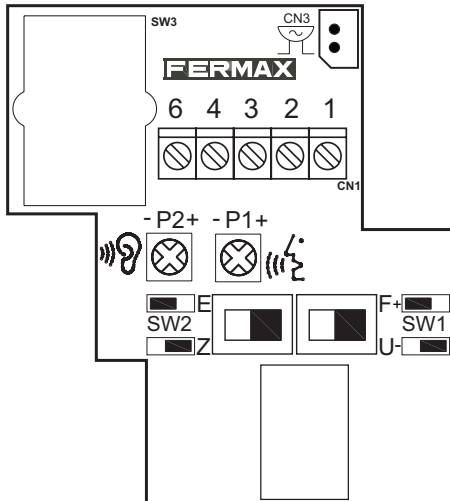

Ref.3399

**PRZYCISKI**

Przycisk otwarcia: naciśnij ten przycisk aby zwolnić elektrozaczep.

**PODŁĄCZENIE**

Unifon Loft Universal może pozwala na zastąpienie większości unifonów w instalacjach 4 i 5 - przewodowych podłączając go zgodnie z załączoną tabelą.

- 1: Linia elektrozaczepu
- 2: Linia mikrofonu
- 3: Masa
- 4: Wywołanie
- 6: Linia głośnika

SW1	U-	F+	SW2	Z	E
Wspólna masa (mikrofon i głośnik)		Oddzielna masa (mikrofon i głośnik)		Wywołanie buzzerem	
				Wywołanie generatorem	

MODELO- TYPE MODÉLE - MODEL							
FERMAX	LOFT UNIVERSAL	1	2	3	6	4	
ACET		5	10	2	7	9	Z
	701	7	4	6	3	5	Z
	901	5	2	3	1	4	Z
AIPHONE	VC-K	4	2	3	1	B	Z
ALCAD		1	3	Z/2	4	6	Z
		1	3	Z/2	4	5	E
AMPER		D	A	C	B	E	Z
		F	L	N	M	E	Z
AMPLIVOX		Z	R	0	T	1	Z
ARFE		4	1	2	3	V	Z
ATEA		9/10	2	3	1	4/5	Z
		2	4	3	1	5	Z
	U 32079	3	2	5 6	1	7	Z
	702	3	2	5	1	7	Z
	8400	9	7	3	1	5	Z
AUTA	TF89	10	3	4	7	12	Z
	TF92	10	3	4	7	12	E
AUTELCO		P5	A	1	B	2	Z
AXIL		F/8	A/5	G/6	B/4	E/4	Z
BELL		Z	R	O	T	I	Z
BITRON	AN0002, AK6010	9	2	6	1	11	Z
	AN0002, AK6010	9	2	6	1	C7	E
BOGEN		T	1	3	2	6	Z
BPT	AZ / FD	2	1	4	5	3	Z
	YC/251	2	1	4	5	6	E
BTICINO		1	8	10/11/7	9	14	Z
CENTRAMATIC		4	2	1	3	5	Z
		5	2	4	3	1	Z
CITESA		1	4	C	3	B	Z
CITIFONIX		3	1	2	4	5	Z
CITOVOX		5	10	0/9	7	T	Z
COMELIT	VOX ART	P1	3	0/4/C	2	1	Z
	VOX ART	P1	3	4	2	S	E
COSESA	AMPER MICRO	R	A	+	B	Z	Z
ELBEX			MIC	LOW	SPEC	+	Z
ELVOX		2	6	9	4	+	Z
	801-822,870	7	2	3/4/5	1	6	Z
	902/100	7	2	3/4/5A	1	6A	E
ENTRA	97	1	2	3	6	5	Z
ENTRYPHONE		3	P	F/B/G	L	A	Z
ERICSSON	TWINTONE	5	3	2	4	1	Z
	DEPN 40101	5	3	2	4	1	Z
	DEPN 60121	3	5	1	7	4	Z
FAEVI	TF5	8	5	2	4	7	Z,E
FARFISA		5	1	3	2	6	Z
		5	1	3	2	9	E
FECLO		F	A	C	B	E	Z
FERMAX	REKTO TF-4	P	A	C	B	E	Z
	20440, 21100	1	2	3	6	4	E
	TF-1Z, ,TN-Z	1	2	3	6	4	Z
FRINGE		2	3	1	6	4	Z,E
GAME		P	2	3	1	Z	Z
GIRO		2	3	1	6	4	Z
GOLMAR	T-1000	X	M	A	S	N	Z
		4/P1	5	3	10	7	Z
		4/P1	5	3	10	O	E