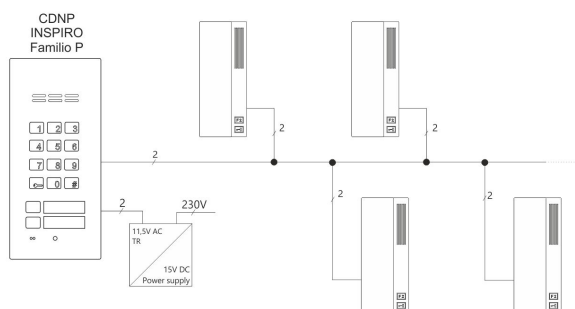

Index	INS-UP720M
Opis	Unifon cyfrowy z magnetyczny odkładaniem słuchawki
Wykonanie	Obudowa z tworzywa ABS
Dostępne kolory	Biały
Odkładanie słuchawki	Magnetyczne
Sposób montażu	Natynkowy
Wymiary (mm)	201x80x45
Typ instalacji	Cyfrowa: 2 żyłowa
Wejścia	złącza śrubowe ARK
Wyjścia	Przycisk F2: - po magistrali systemu - 1x zwierne (NO) odseparowane od systemu
Cechy	- magnetyczny mechanizm odkładania słuchawki - 2 przyciski: otwieranie, funkcyjny do sterowania urządzeniami zewnętrznymi - 3 stopniowa regulacja głośności dzwonienia - funkcja hold - możliwość odłożenia słuchawki bez rozłączenia rozmowy - automatyka domowa - sterowanie urządzeniami zewnętrznymi np. bramą, szlabanem, oświetleniem, roletami - kompatybilny ze wszystkimi cyfrowymi urządzeniami z grup: CDNP, Inspiro oraz Familio P/PV

Schemat

- ①- gniazdo RJ 45
(tylko INS-UP720BX)
- ②- zworki adresowe
- ③- zaciski ARK
LINE+
LINE-
(GND)
- 1 (F2) ← (tylko INS-UP720M)
- 2 (F2) ←
- ④- gniazdo słuchawki
- ⑤- przycisk otwierania
- ⑥- przełącznik regulacji głośności
- ⑦- przełącznik podniesienia słuchawki
- ⑧- przycisk funkcyjny F2
(tylko INS-UP720M)
- ⑨- zworka ustawiająca sposób pracy przycisku F2
(tylko INS-UP720M)

Wymiary