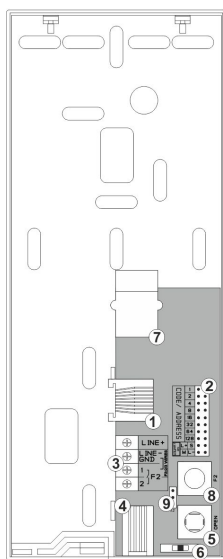

Index	INS-UP720M
Opis	Unifon cyfrowy z magnetyczny odkładaniem słuchawki
Wykonanie	Obudowa z tworzywa ABS
Dostępne kolory	Biały
Odkładanie słuchawki	Magnetyczne
Sposób montażu	Natynkowy
Wymiary (mm)	201x80x45
Typ instalacji	Cyfrowa: 2 żyłowa
Wejścia	złącza śrubowe ARK
Wyjścia	Przycisk F2: - po magistrali systemu - 1x zwierne (NO) odseparowane od systemu
Cechy	- magnetyczny mechanizm odkładania słuchawki - 2 przyciski: otwieranie, funkcyjny do sterowania urządzeniami zewnętrznymi - 3 stopniowa regulacja głośności dzwonienia - funkcja hold - możliwość odłożenia słuchawki bez rozłączenia rozmowy - automatyka domowa - sterowanie urządzeniami zewnętrznymi np. bramą, szlabanem, oświetleniem, roletami - kompatybilny ze wszystkimi cyfrowymi urządzeniami z grup: CDNP, Inspiro oraz Familio P/PV

Schemat

- ①- gniazdo RJ 45
(tylko INS-UP720BX)
- ②- zworki adresowe
- ③- zaciski ARK
LINE+
LINE-
(GND)
- 1 (F2) ← (tylko INS-UP720M)
- 2 (F2) ←
- ④- gniazdo słuchawki
- ⑤- przycisk otwierania
- ⑥- przełącznik regulacji głośności
- ⑦- przełącznik podniesienia słuchawki
- ⑧- przycisk funkcyjny F2
(tylko INS-UP720M)
- ⑨- zworka ustawiająca sposób pracy przycisku F2
(tylko INS-UP720M)

Wymiary