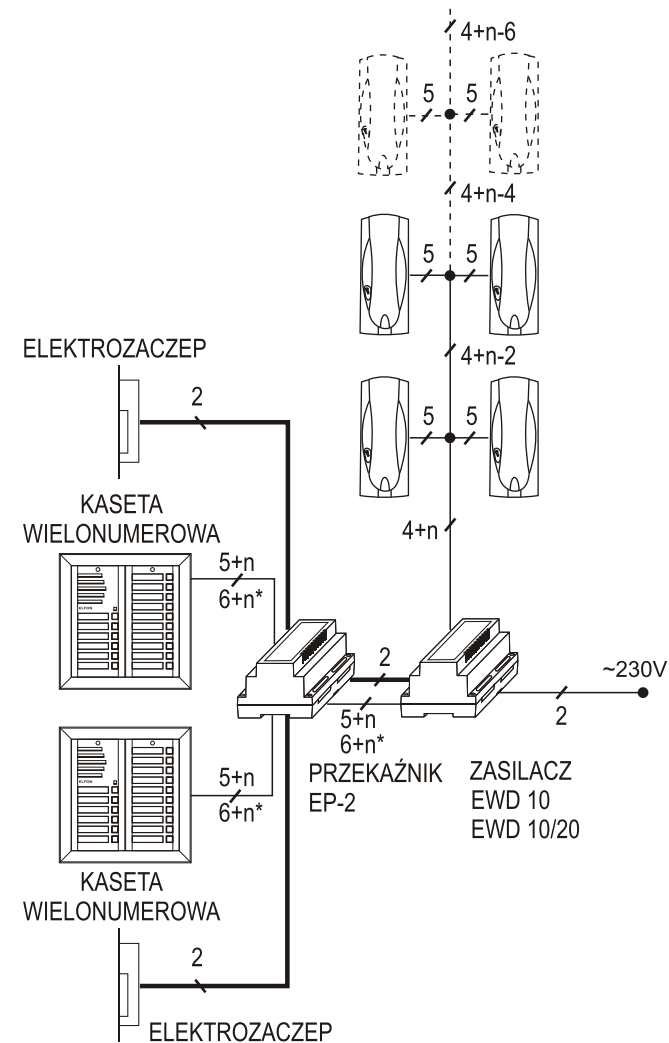

Schematy połączeń Systemów Wielonumerowych

n- liczba użytkowników

* dla wersji z czytnikiem kluczy

Schemat modułowy systemu domofonowego z 1 bramą wejściową, dla n użytkowników

Schemat modułowy systemu domofonowego **interkomowego** z 1 bramą wejściową, dla n użytkowników

Schemat modułowy systemu domofonowego z 2 bramami wejściowymi, dla n użytkowników

Przewody

do 50 m			do 100 m			do 200 m			do 300 m		
—	0,5 mm ²	0,8 mm	—	0,5 mm ²	0,8 mm	—	0,8 mm ²	1,0 mm	—	1,0 mm ²	1,2 mm
—	0,5 mm ²	0,8 mm	—	0,8 mm ²	1,0 mm	—	1,0 mm ²	1,2 mm	—		