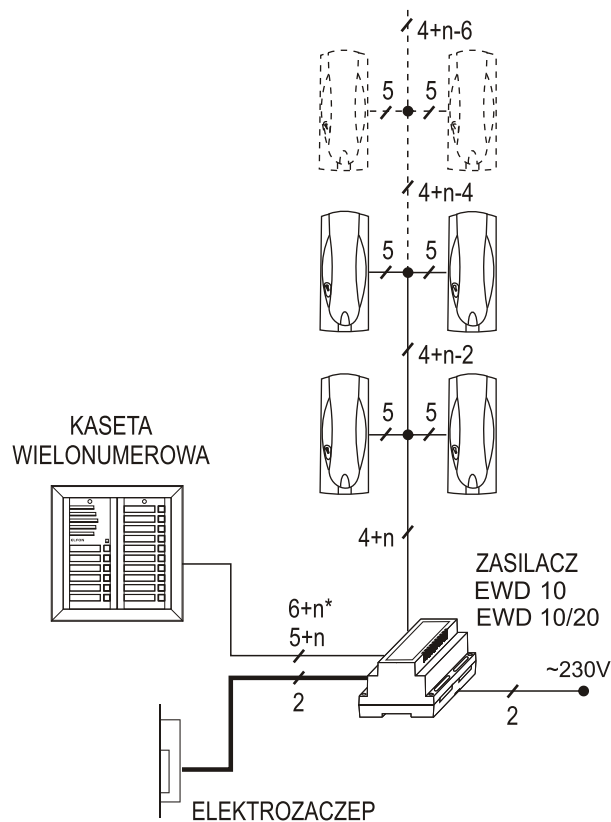

Schematy połączeń Systemów Wielonumerowych

n- liczba użytkowników

* dla wersji z czytnikiem kluczy

Schemat modułowy systemu domofonowego z 1 bramą wejściową, dla n użytkowników

Schemat modułowy systemu domofonowego **interkomowego** z 1 bramą wejściową, dla n użytkowników

Schemat modułowy systemu domofonowego z 2 bramami wejściowymi, dla n użytkowników

Przewody

do 50 m			do 100 m			do 200 m			do 300 m		
—	0,5 mm ²	0,8 mm	—	0,5 mm ²	0,8 mm	—	0,8 mm ²	1,0 mm	—	1,0 mm ²	1,2 mm
—	0,5 mm ²	0,8 mm	—	0,8 mm ²	1,0 mm	—	1,0 mm ²	1,2 mm	—		