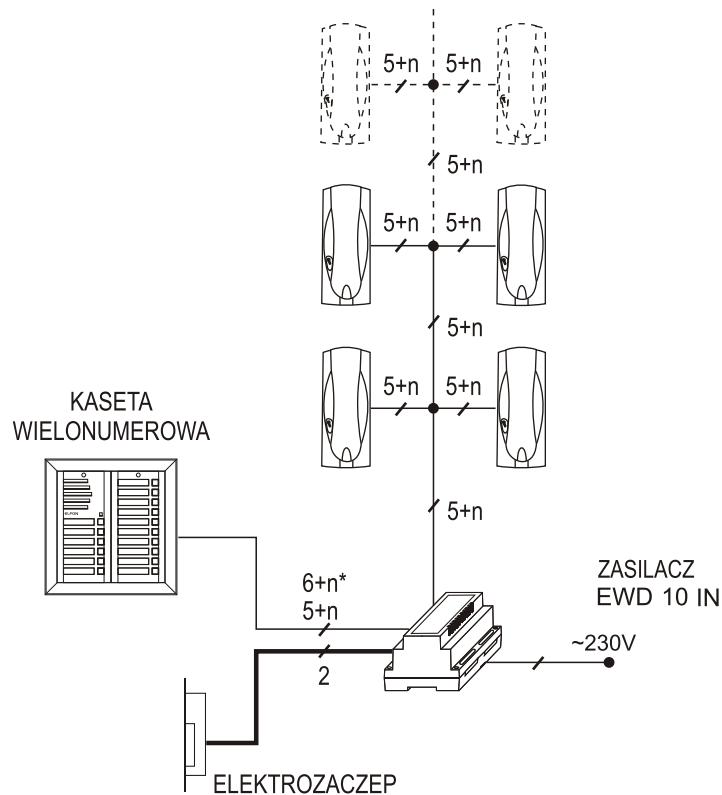

Schematy połączeń Systemów Wielonumerowych

n- liczba użytkowników

* dla wersji z czytnikiem kluczy

Schemat modułowy systemu domofonowego z 1 bramą wejściową, dla n użytkowników

Schemat modułowy systemu domofonowego **interkomowego** z 1 bramą wejściową, dla n użytkowników

Schemat modułowy systemu domofonowego z 2 bramami wejściowymi, dla n użytkowników

Przewody

do 50 m			do 100 m			do 200 m			do 300 m		
—	0,5 mm ²	0,8 mm	—	0,5 mm ²	0,8 mm	—	0,8 mm ²	1,0 mm	—	1,0 mm ²	1,2 mm
—	0,5 mm ²	0,8 mm	—	0,8 mm ²	1,0 mm	—	1,0 mm ²	1,2 mm	—		